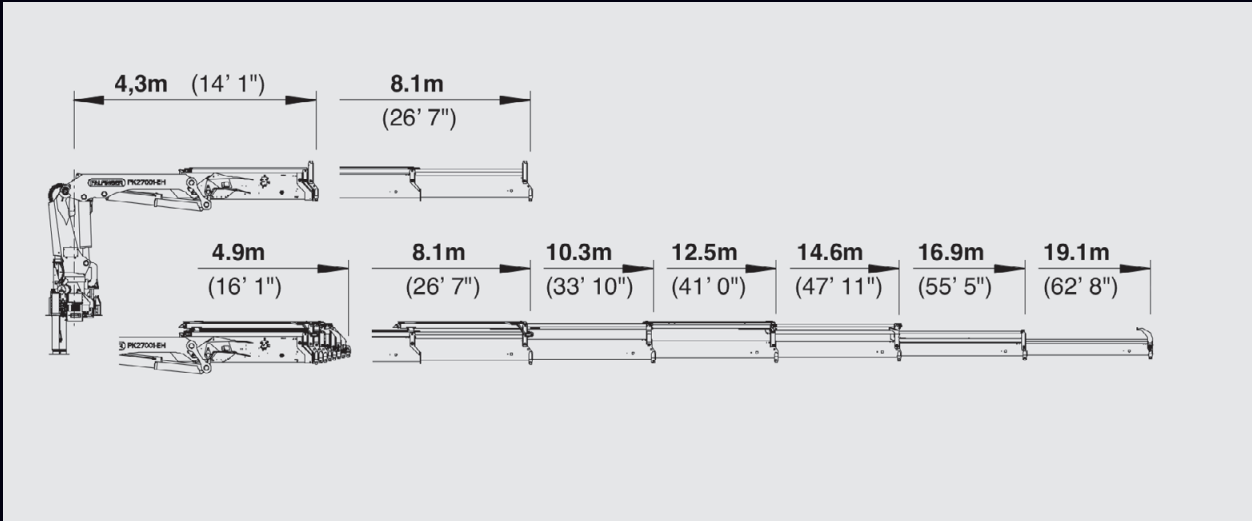

max.		7850 kg	17300 lbs
4.4 m	14' 5"	5500 kg	12100 lbs
6.3 m	20' 8"	3600 kg	47900 lbs
8.2 m	26' 11"	2600 kg	5800 lbs
10.3 m	33' 10"	2000 kg	4350 lbs
12.4 m	40' 8"	1600 kg	3500 lbs
14.5 m	47' 7"	1340 kg	2950 lbs
16.7 m*	54' 9"	1100 kg	2450 lbs
18.9 m*	62' 0"	900 kg	2000 lbs